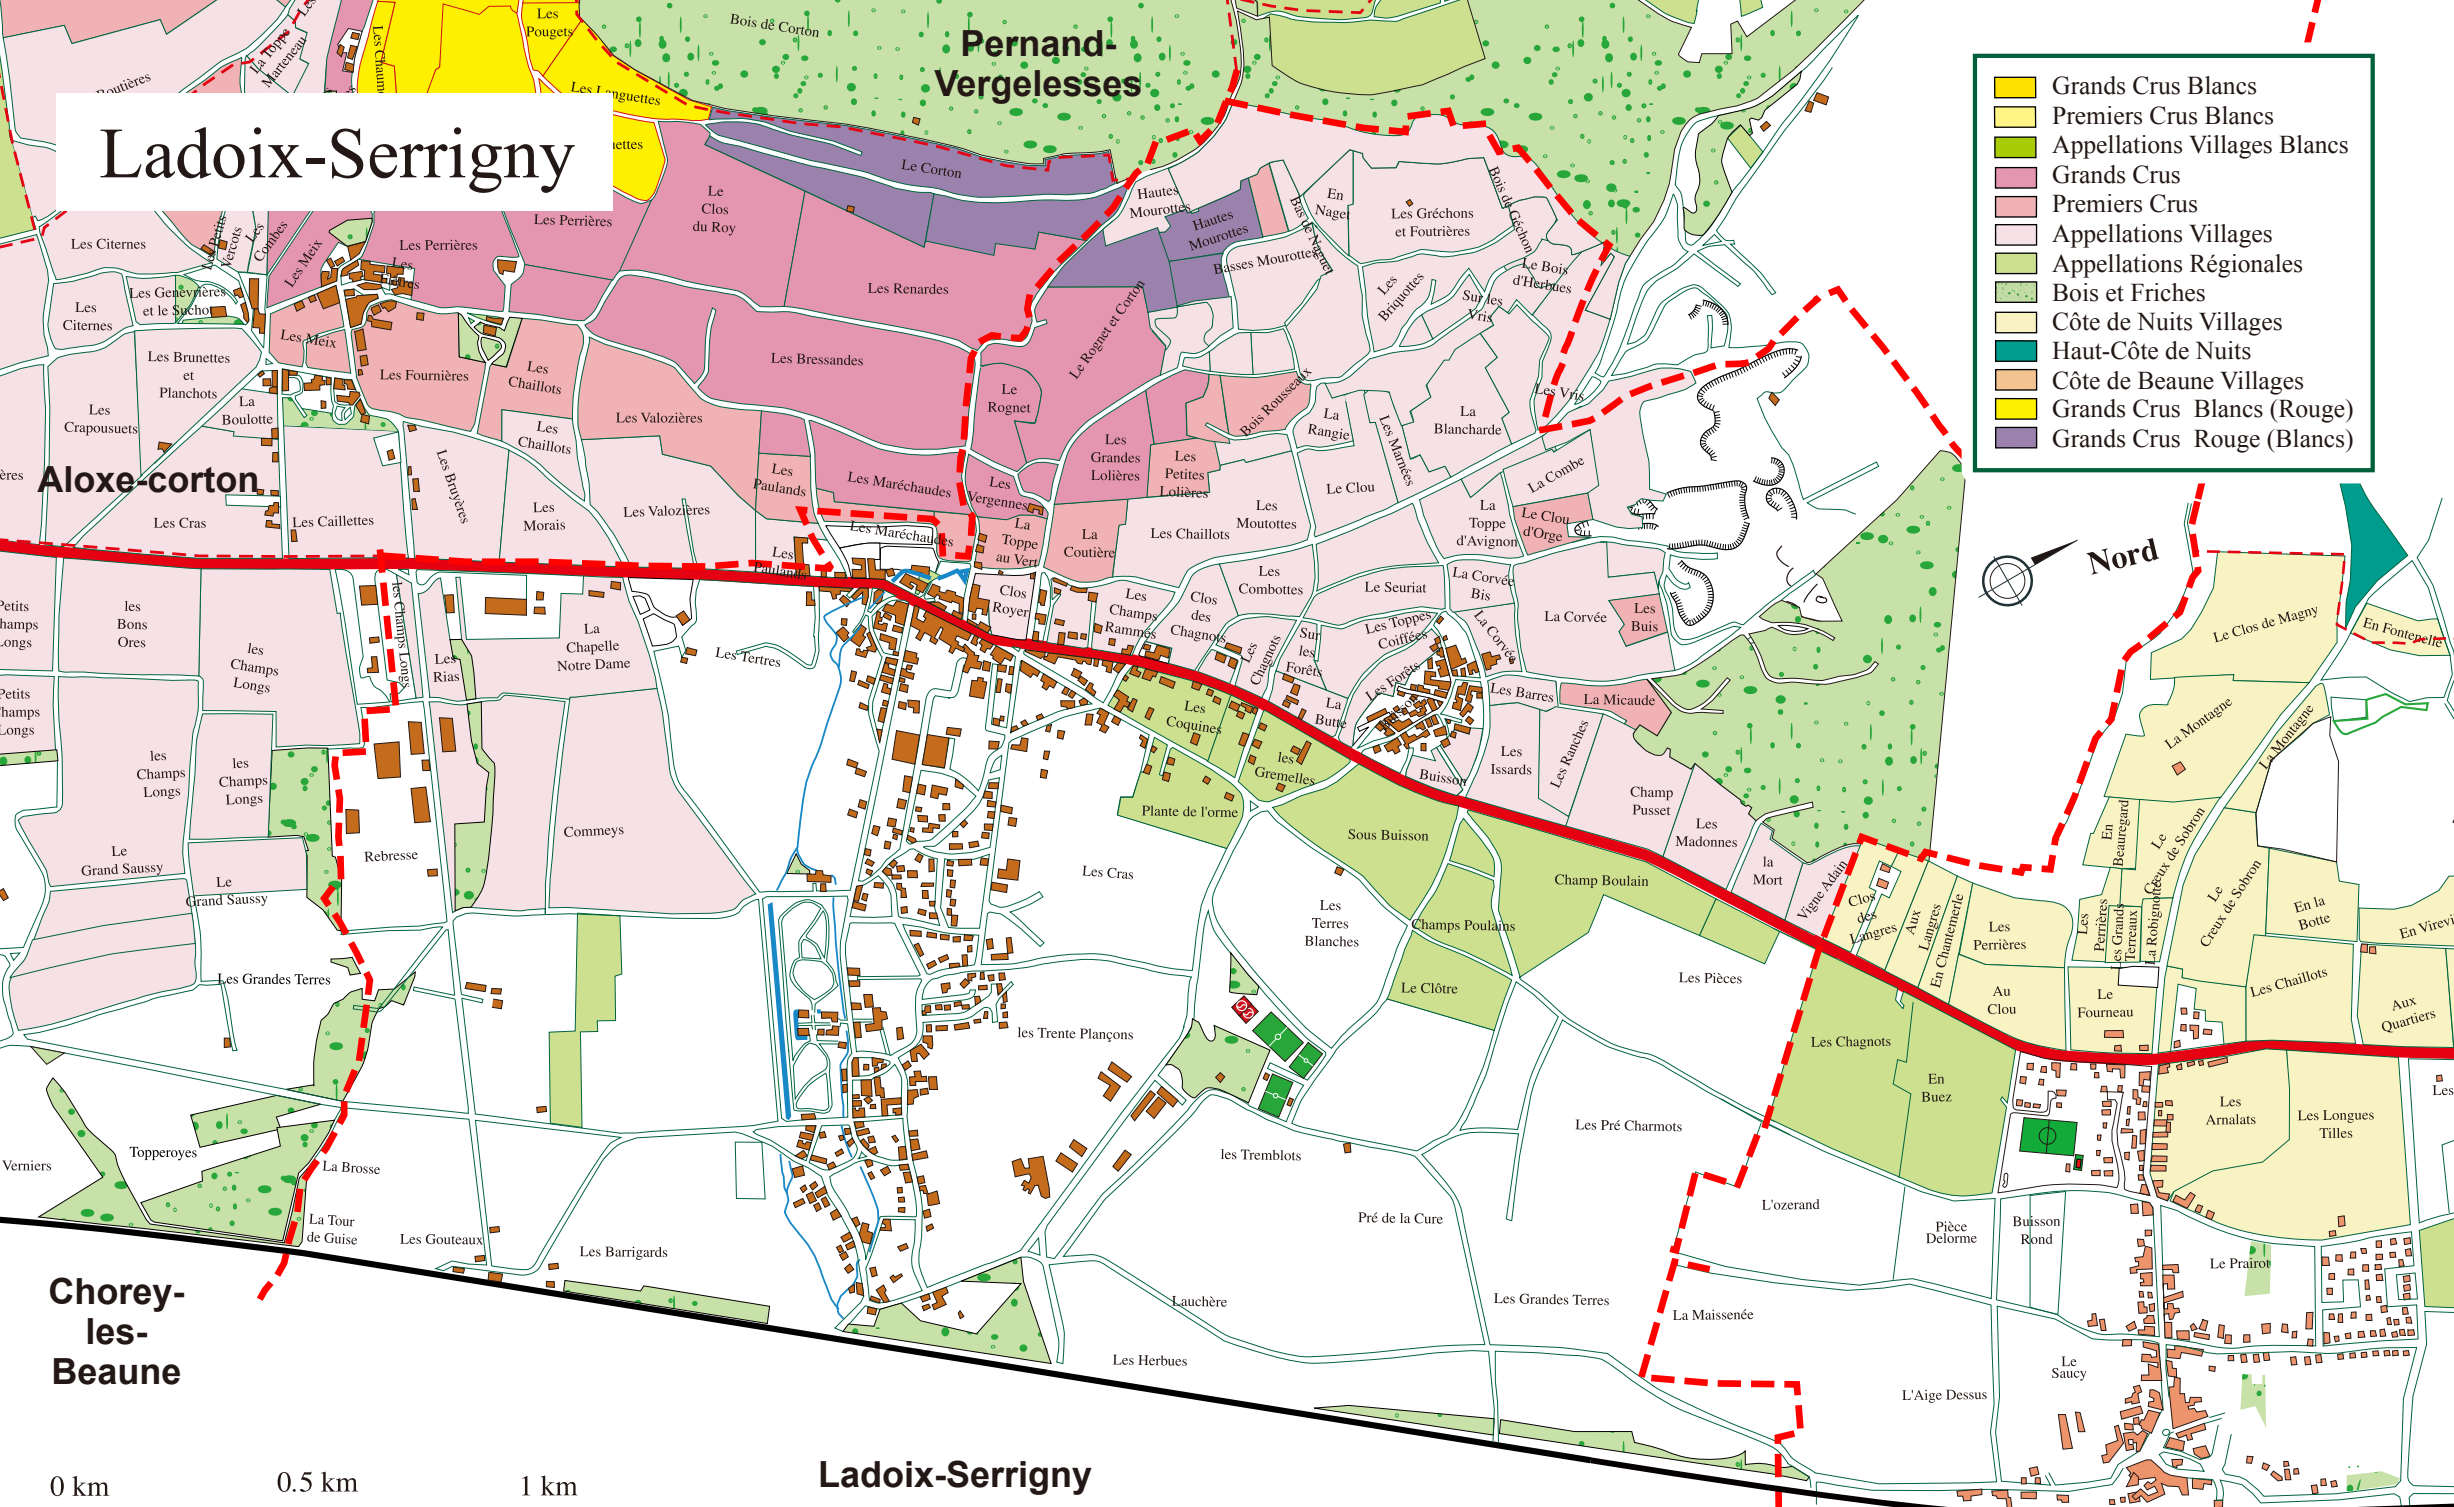

Ladoix-Serrigny

- Grands Crus Blancs
- Premiers Crus Blancs
- Appellations Villages Blancs
- Grands Crus
- Premiers Crus
- Appellations Villages
- Appellations Régionales
- Bois et Friches
- Côte de Nuits Villages
- Haut-Côte de Nuits
- Côte de Beaune Villages
- Grands Crus Blancs (Rouge)
- Grands Crus Rouge (Blancs)

Chorey-les-Beaune

Ladoix-Serrigny

Corgoloin